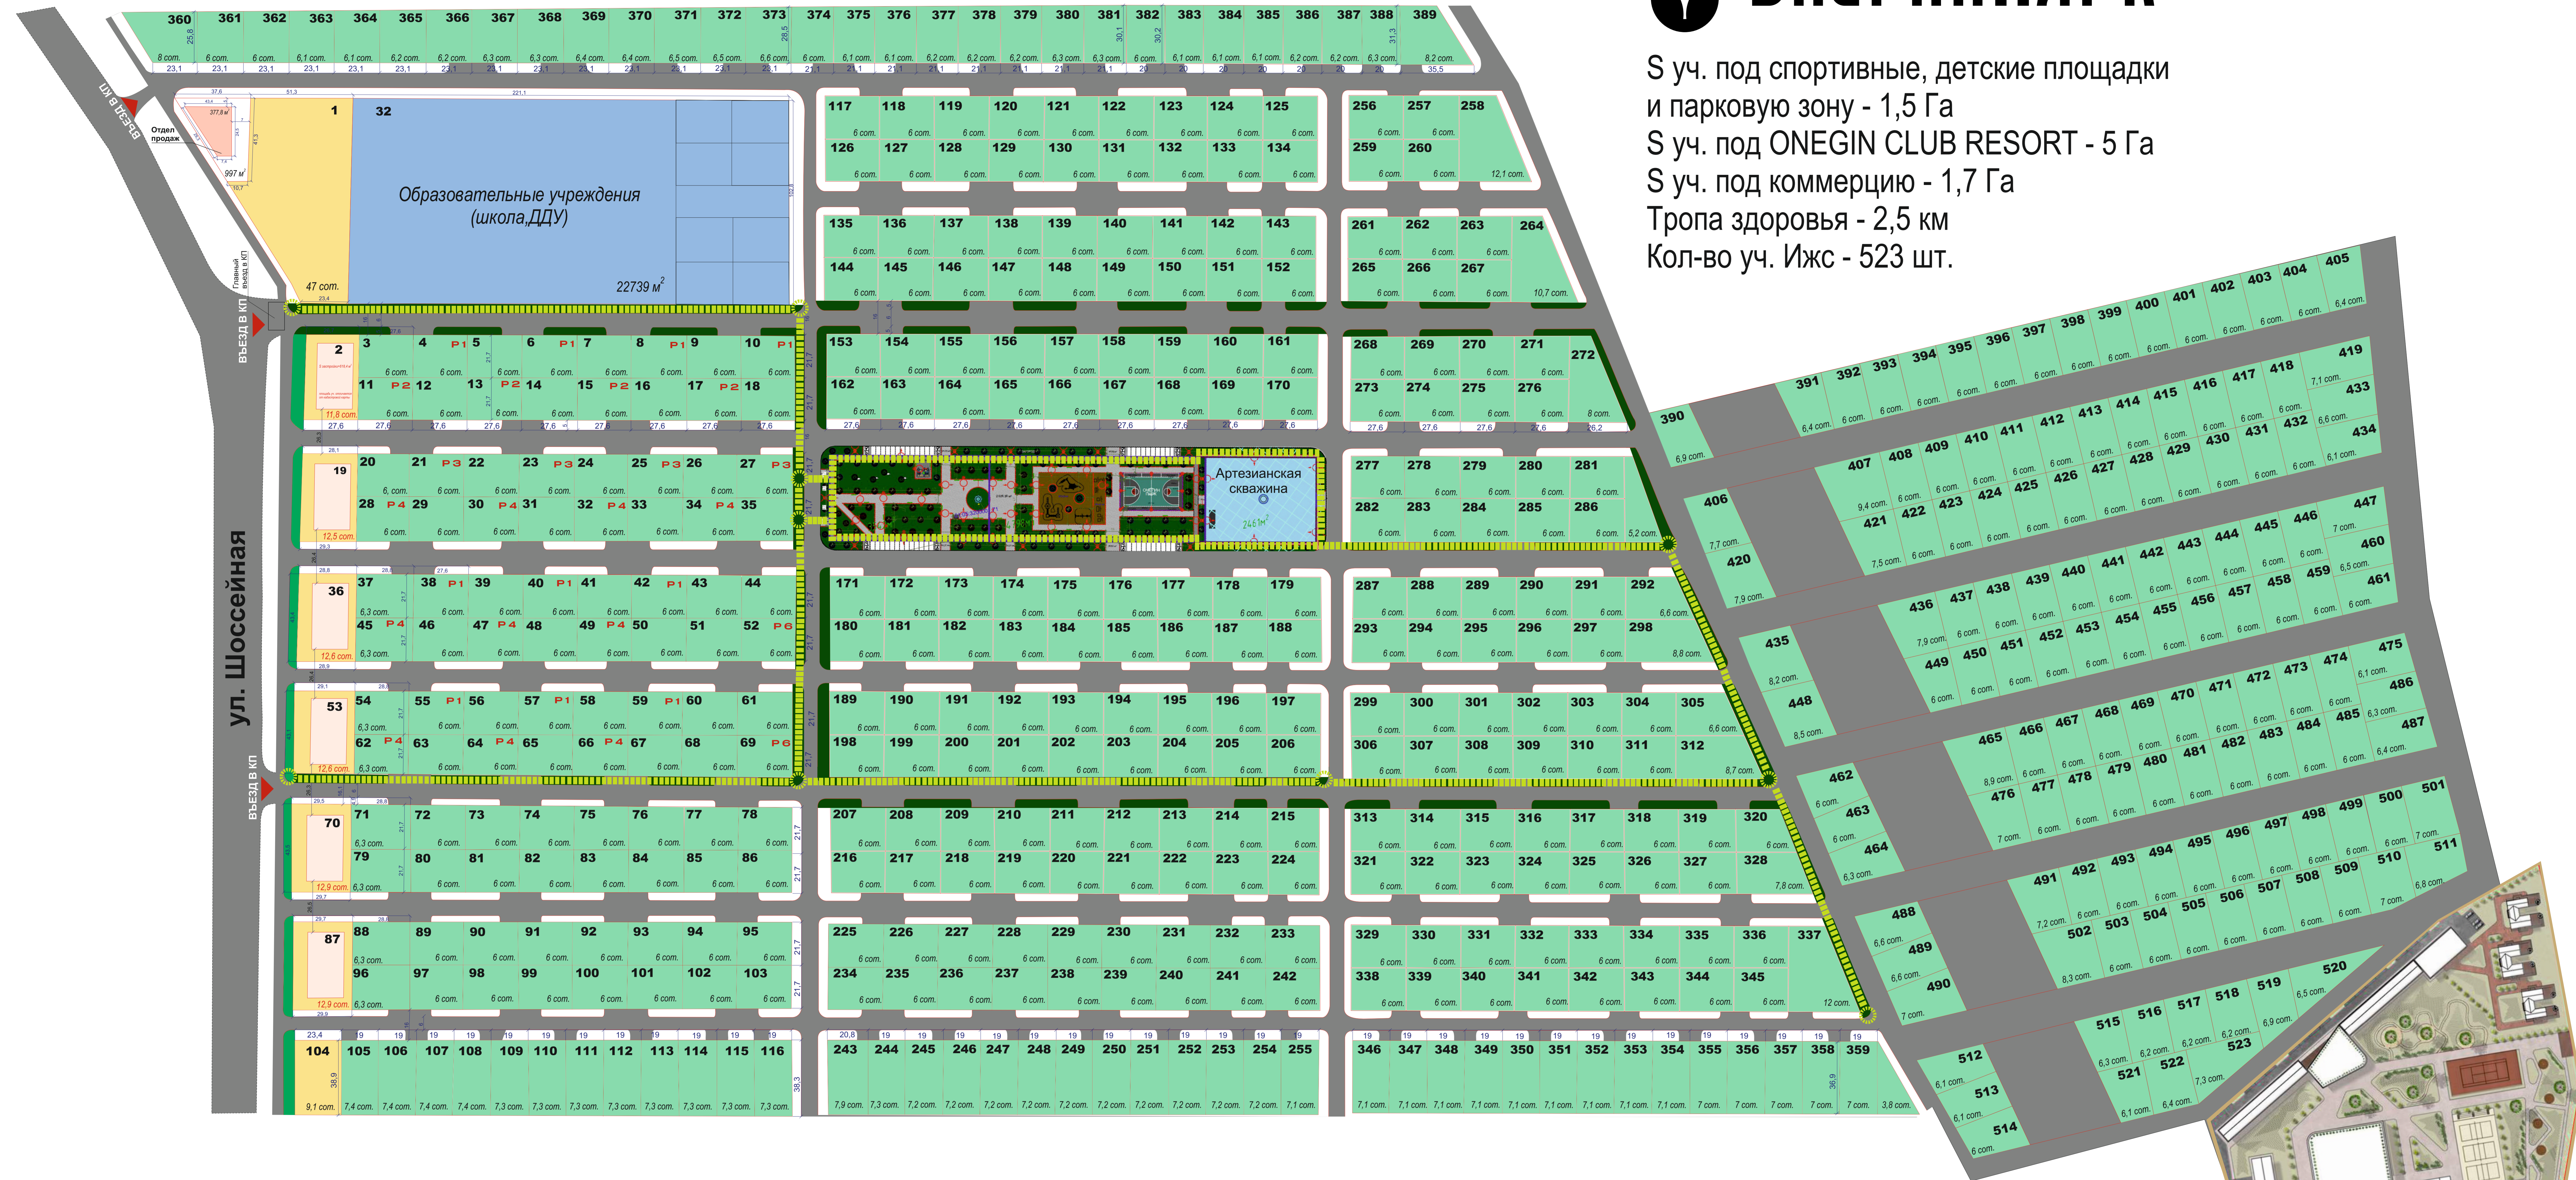

ОНЕГИНПАРК

S уч. под спортивные, детские площадки
 и парковую зону - 1,5 Га
 S уч. под ONEGIN CLUB RESORT - 5 Га
 S уч. под коммерцию - 1,7 Га
 Тропа здоровья - 2,5 км
 Кол-во уч. Ижс - 523 шт.

-  -участок под общеобразовательные учреждения
-  -участок под коммерческое пользование
-  -тротуар с газонным покрытием
-  -тропа здоровья
-  -Месторасположение малых архитектурных форм и зоны отдыха

Геолокация

респ. Адыгея,
 Тахтамукайский р-н,
 п. Козет