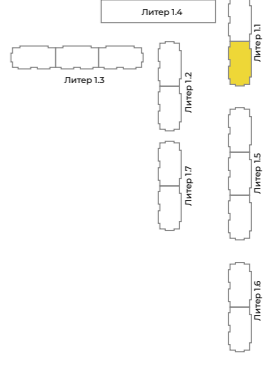

Типовой этаж
1-й подъезд

ул. Западный обход

ЛИТЕР 1.1

Типовой этаж
2-й подъезд

ул. Западный обход

8 (800) 550 23 93

ap-r.ru